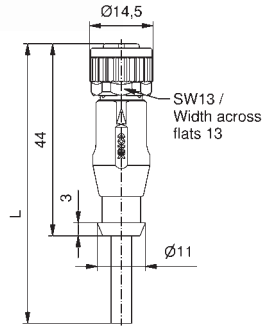

Female connector axial, A-coding with LED

PVC, grey, LiYY

Contact assignment

| Number of poles | Coding | Rated voltage [V] | Current rating [A] | Cable length = L [m] | Wire cross section [mm ²] |
|-----------------|--------|-------------------|--------------------|----------------------|---------------------------------------|
| 3 | A | 30 | 4 | 2 | 0,25 |
| | | | | 3 | 0,25 |
| | | | | 5 | 0,25 |
| | | | | 10 | 0,25 |
| 4 | A | 30 | 4 | 2 | 0,25 |
| | | | | 3 | 0,25 |
| | | | | 5 | 0,25 |
| | | | | 10 | 0,25 |
| 5 | A | 30 | 4 | 2 | 0,25 |
| | | | | 3 | 0,25 |
| | | | | 5 | 0,25 |
| | | | | 10 | 0,25 |
| 5 | A | 30 | 4 | 2 | 0,25 |
| | | | | 3 | 0,25 |
| | | | | 5 | 0,25 |
| | | | | 10 | 0,25 |

| Description | Part No. |
|-------------------------------|----------|
| SAL-12-RK3-2L-2 / A1 / 025 | 43-16746 |
| SAL-12-RK3-2L-3 / A1 / 025 | 43-16747 |
| SAL-12-RK3-2L-5 / A1 / 025 | 43-16748 |
| SAL-12-RK3-2L-10 / A1 / 025 | 43-16749 |
| SAL-12-RK4-3L-2 / A1 / 025 | 43-16762 |
| SAL-12-RK4-3L-3 / A1 / 025 | 43-16763 |
| SAL-12-RK4-3L-5 / A1 / 025 | 43-16764 |
| SAL-12-RK4-3L-10 / A1 / 025 | 43-16765 |
| SAL-12-RK5.2-2L-2 / A1 / 025 | 43-16754 |
| SAL-12-RK5.2-2L-3 / A1 / 025 | 43-16755 |
| SAL-12-RK5.2-2L-5 / A1 / 025 | 43-16756 |
| SAL-12-RK5.2-2L-10 / A1 / 025 | 43-16757 |
| SAL-12-RK5-3L-2 / A1 / 025 | 43-16770 |
| SAL-12-RK5-3L-3 / A1 / 025 | 43-16771 |
| SAL-12-RK5-3L-5 / A1 / 025 | 43-16772 |
| SAL-12-RK5-3L-10 / A1 / 025 | 43-16773 |