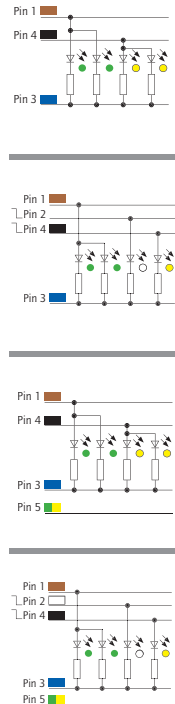

Female connector axial, A-coding with LED

PVC, grey, LiYY

Contact assignment

| Number of poles | Coding | Rated voltage [V] | Current rating [A] | Cable length = L [m] | Wire cross section [mm ²] |
|-----------------|--------|-------------------|--------------------|----------------------|---------------------------------------|
| 3 | A | 30 | 4 | 2 | 0,25 |
| | | | | 3 | 0,25 |
| | | | | 5 | 0,25 |
| | | | | 10 | 0,25 |
| 4 | A | 30 | 4 | 2 | 0,25 |
| | | | | 3 | 0,25 |
| | | | | 5 | 0,25 |
| | | | | 10 | 0,25 |
| 5 | A | 30 | 4 | 2 | 0,25 |
| | | | | 3 | 0,25 |
| | | | | 5 | 0,25 |
| | | | | 10 | 0,25 |
| 5 | A | 30 | 4 | 2 | 0,25 |
| | | | | 3 | 0,25 |
| | | | | 5 | 0,25 |
| | | | | 10 | 0,25 |

| Description | Part No. |
|-------------------------------|----------|
| SAL-12-RK3-2L-2 / A1 / 025 | 43-16746 |
| SAL-12-RK3-2L-3 / A1 / 025 | 43-16747 |
| SAL-12-RK3-2L-5 / A1 / 025 | 43-16748 |
| SAL-12-RK3-2L-10 / A1 / 025 | 43-16749 |
| SAL-12-RK4-3L-2 / A1 / 025 | 43-16762 |
| SAL-12-RK4-3L-3 / A1 / 025 | 43-16763 |
| SAL-12-RK4-3L-5 / A1 / 025 | 43-16764 |
| SAL-12-RK4-3L-10 / A1 / 025 | 43-16765 |
| SAL-12-RK5.2-2L-2 / A1 / 025 | 43-16754 |
| SAL-12-RK5.2-2L-3 / A1 / 025 | 43-16755 |
| SAL-12-RK5.2-2L-5 / A1 / 025 | 43-16756 |
| SAL-12-RK5.2-2L-10 / A1 / 025 | 43-16757 |
| SAL-12-RK5-3L-2 / A1 / 025 | 43-16770 |
| SAL-12-RK5-3L-3 / A1 / 025 | 43-16771 |
| SAL-12-RK5-3L-5 / A1 / 025 | 43-16772 |
| SAL-12-RK5-3L-10 / A1 / 025 | 43-16773 |